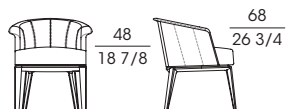

AURA

Poltrona e poltroncina con la struttura della base in massiccio di noce canaletto e la struttura dello schienale in multistrato di betulla curvato. L'imbottitura è in poliuretano espanso flessibile a quote differenziate, rivestito in fibra. Il rivestimento dello schienale ha una particolare lavorazione a fese e può essere in cuoio, tessuto o pelle, mentre il sedile è sempre in tessuto o pelle. È disponibile la versione in bicolore, cod. 63982 e 63972, con lo schienale in pelle e il sedile in tessuto o pelle. Tutto completamente sfoderabile.

SF 63970
Poltroncina in noce canaletto
schienale in cuoio rivestimento sedile tessuto o pelle
*Small armchair in walnut canaletto
saddle leather backrest fabric or leather seat*
cm 63 x 66 x h 74
in 24 7/8 x 26 x h 29 1/8