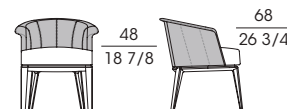

SF 63972
Poltroncina in noce canaletto
schienale in pelle rivestimento sedile tessuto o pelle
*Small armchair in walnut canaletto
leather backrest fabric or leather seat*
cm 63 x 66 x h 74
in 24 7/8 x 26 x h 29 1/8