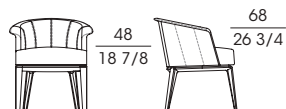

AURA

Poltrona e poltroncina con la struttura della base in massiccio di noce canaletto e la struttura dello schienale in multistrato di betulla curvato. L'imbottitura è in poliuretano espanso flessibile a quote differenziate, rivestito in fibra. Il rivestimento dello schienale ha una particolare lavorazione a fese e può essere in cuoio, tessuto o pelle, mentre il sedile è sempre in tessuto o pelle. È disponibile la versione in bicolore, cod. 63982 e 63972, con lo schienale in pelle e il sedile in tessuto o pelle. Tutto completamente sfoderabile.

SF 63970
Poltroncina in noce canaletto
schienale in cuoio rivestimento sedile tessuto o pelle
*Small armchair in walnut canaletto
saddle leather backrest fabric or leather seat*
cm 63 x 66 x h 74
in 24 7/8 x 26 x h 29 1/8