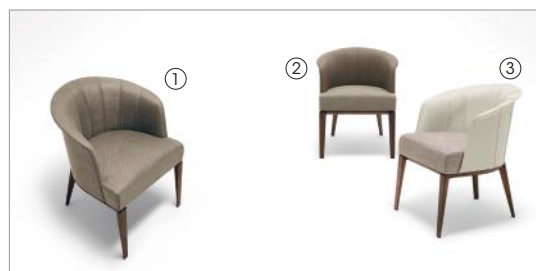

1 Aura 63971 fanello 7779 fin.11
2 Aura 63972 leather 9166/loft 6347 fin.11
3 Aura 63970 saddle leather milky/doria 6548 fin.11